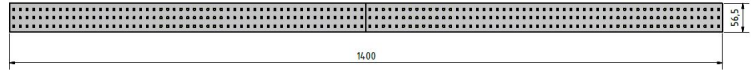

# LBS1404V10505

LED-Geräteträger; 1,40m; 67W; 4.000K; schaltbar

## Technische Daten

Gehäusematerial	CEM3
Umgebungstemperatur	-20°C bis +45°C
Schutzklasse	I
Anschlussleistung	67W
Elektrische Ausführung	schaltbar
Betriebsspannung	230V ~ 50Hz
Lebensdauer	>72.000 Std. (L80/B10)
Lichtfarbe	4.000K
Farbtoleranz	SDCM <3
Farbwiedergabeindex	Ra >80
Lichtstrom	11.000lm
Lichtausbeute	164lm/W
Länge	1400 mm
Breite	56 mm
Höhe	56 mm