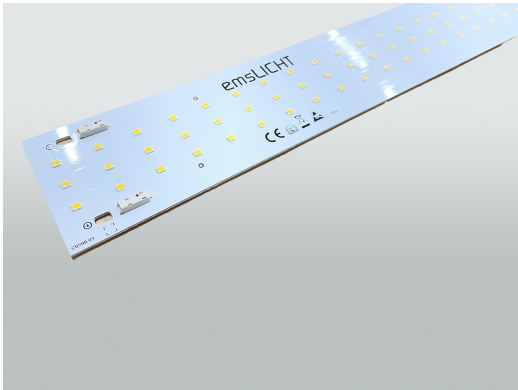

# LBS1404V10505

LED-Geräteträger; 1,40m; 67W; 4.000K; schaltbar

## Produktbild

## Technische Daten

Gehäusematerial	CEM3
Umgebungstemperatur	-20°C bis +45°C
Schutzklasse	I
Anschlussleistung	67W
Elektrische Ausführung	schaltbar
Betriebsspannung	230V ~ 50Hz
Lebensdauer	>72.000 Std. (L80/B10)
Lichtfarbe	4.000K
Farbtoleranz	SDCM <3
Farbwiedergabeindex	Ra >80
Lichtstrom	11.000lm
Lichtausbeute	164lm/W
Länge	1400 mm
Breite	56 mm
Höhe	56 mm

## Ausschreibungstext

LED Geräteträger (Einschub) 1,40m; Systemleistung 67W; bestückt mit 1x Lichteinsatz TRIEL; 4.000K; Ra >80; SDCM 3; LED-Lichtstrom 11.000lm; 164lm/W; Treiber schaltbar geeignet für Sicherheits-beleuchtungsanlagen gemäß EN 50172; Transmissionsgrad Abdeckung klar 97%, mikroprismen 87%, opal 82%