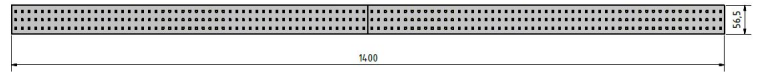

# LBS1405V10505

LED-Geräteträger; 1,40m; 67W; 5.000K; schaltbar

## Technische Daten

Gehäusematerial	CEM3
Umgebungstemperatur	-20°C bis +45°C
Schutzklasse	I
Anschlussleistung	67W
Elektrische Ausführung	schaltbar
Betriebsspannung	230V ~ 50Hz
Lebensdauer	>72.000 Std. (L80/B10)
Lichtfarbe	5.000K
Farbtoleranz	SDCM <3
Farbwiedergabeindex	Ra >80
Lichtstrom	11.156lm
Lichtausbeute	167lm/W
Länge	1400 mm
Breite	56 mm
Höhe	56 mm