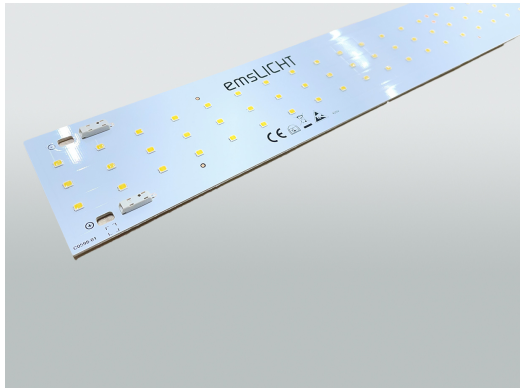

# LBS1405V10505

LED-Geräteträger; 1,40m; 67W; 5.000K; schaltbar

## Produktbild

## Technische Daten

Gehäusematerial	CEM3
Umgebungstemperatur	-20°C bis +45°C
Schutzklasse	I
Anschlussleistung	67W
Elektrische Ausführung	schaltbar
Betriebsspannung	230V ~ 50Hz
Lebensdauer	>72.000 Std. (L80/B10)
Lichtfarbe	5.000K
Farbtoleranz	SDCM <3
Farbwiedergabeindex	Ra >80
Lichtstrom	11.156lm
Lichtausbeute	167lm/W
Länge	1400 mm
Breite	56 mm
Höhe	56 mm

## Ausschreibungstext

LED Geräteträger (Einschub) 1,40m; Systemleistung 67W; bestückt mit 1x Lichteinsatz TRIEL; 5.000K; Ra >80; SDCM 3; LED-Lichtstrom 11.156lm; 167lm/W; Treiber schaltbar geeignet für Sicherheits-beleuchtungsanlagen gemäß EN 50172; Transmissionsgrad Abdeckung klar 97%, mikroprismen 87%, opal 82%