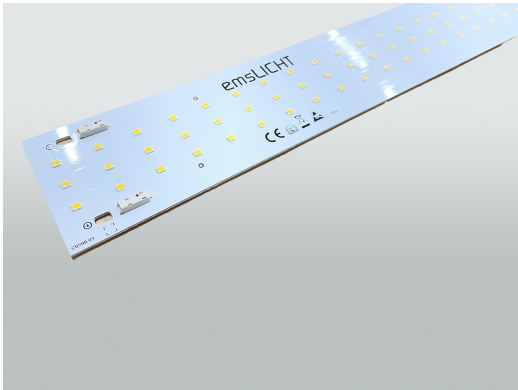

LBS1405V30504

LED-Geräteträger; 1,40m; 30W; 5.000K; DALI

Produktbild

Maßskizze

Technische Daten

Gehäusematerial	CEM3
Umgebungstemperatur	-20°C bis +45°C
Schutzklasse	I
Anschlussleistung	30W
Elektrische Ausführung	dimmbar DALI 2
Betriebsspannung	230V ~ 50Hz
Lebensdauer	>72.000 Std. (L80/B10)
Lichtfarbe	5.000K
Farbtoleranz	SDCM <3
Farbwiedergabeindex	Ra >80
Lichtstrom	5.110lm
Lichtausbeute	170lm/W
Länge	1400 mm
Breite	56 mm
Höhe	56 mm

Ausschreibungstext

LED Geräteträger (Einschub) 1,40m; Systemleistung 30W; bestückt mit 1x Lichteinsatz TRIEL; 5.000K; Ra >80; SDCM 3; LED-Lichtstrom 5110lm; 170lm/W; Treiber DALI geeignet für Sicherheits-beleuchtungsanlagen gemäß EN 50172; Transmissionsgrad Abdeckung klar 97%, mikroprismen 87%, opal 82%