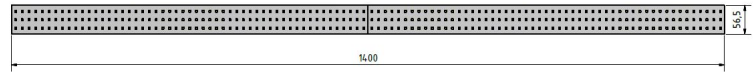

LBS1405V30504

LED-Geräteträger; 1,40m; 30W; 5.000K; DALI

Produktbild

Maßskizze

Technische Daten

Gehäusematerial	CEM3
Umgebungstemperatur	-20°C bis +45°C
Schutzklasse	I
Anschlussleistung	30W
Elektrische Ausführung	dimmbar DALI 2
Betriebsspannung	230V ~ 50Hz
Lebensdauer	>72.000 Std. (L80/B10)
Lichtfarbe	5.000K
Farbtoleranz	SDCM <3
Farbwiedergabeindex	Ra >80
Lichtstrom	5.110lm
Lichtausbeute	170lm/W
Länge	1400 mm
Breite	56 mm
Höhe	56 mm

Ausschreibungstext

LED Geräteträger (Einschub) 1,40m; Systemleistung 30W; bestückt mit 1x Lichteinsatz TRIEL; 5.000K; Ra >80; SDCM 3; LED-Lichtstrom 5110lm; 170lm/W; Treiber DALI geeignet für Sicherheits-beleuchtungsanlagen gemäß EN 50172; Transmissionsgrad Abdeckung klar 97%, mikroprismen 87%, opal 82%