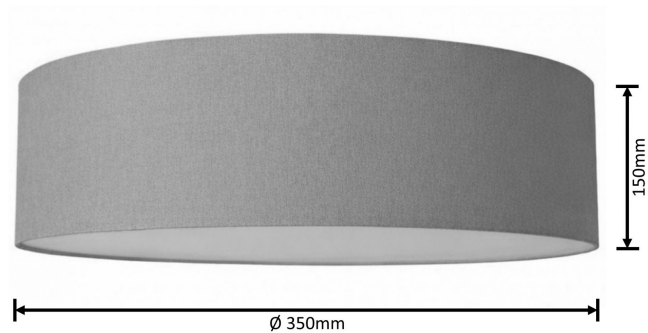

LED Textil-/Stoffschirmleuchte für Anbau- und Pendelmontage; Ø350mm

Produktbild

Maßskizze

Technische Daten

Montageart	Anbau
Gehäusematerial	Chintzstoff
Schutzart	IP00
Anschlussleistung	25W
Elektrische Ausführung	DALI dimmbar
Betriebsspannung	230V ~ 50Hz
Lebensdauer	>102.000 Std. (L80/B10)
Lichtfarbe	3.000K
Farbtoleranz	SDCM <3
Farbwiedergabeindex	Ra >80
Lichtstrom	2.280
Lichtausbeute	91lm/W
UGR Klasse	<22
Durchmesser Ø	350 mm

Lichtverteilungskurve

Ausschreibungstext

Textil-/Stoffschirmleuchte Ø350mm; H=150mm; LF.830; dimmbarDALI; für direkte Deckenmontage; Systemleistung 25W; Leuchtenlichtstrom 2.280 Lm; untere Abdeckung aus mattweißer Kunststoffolie; ca. 50 Schirmfarben sind preisgleich verfügbar; mit Zubehör auch als Pendelleuchte verwendbar; andere Größen, Lichtfarben und Schaltungsarten auf Anfrage Besonders geeignet zum Beispiel für Kindergärten; Pausenräume; Gastronomie Fabrikat: emsLICHT AG, Geeste-Dalum; Typ: TSLR 035153031 ; Kontakt: Mail an vertrieb@emslicht.de oder Tel.: 0 59 37 / 7 07 89 – 0