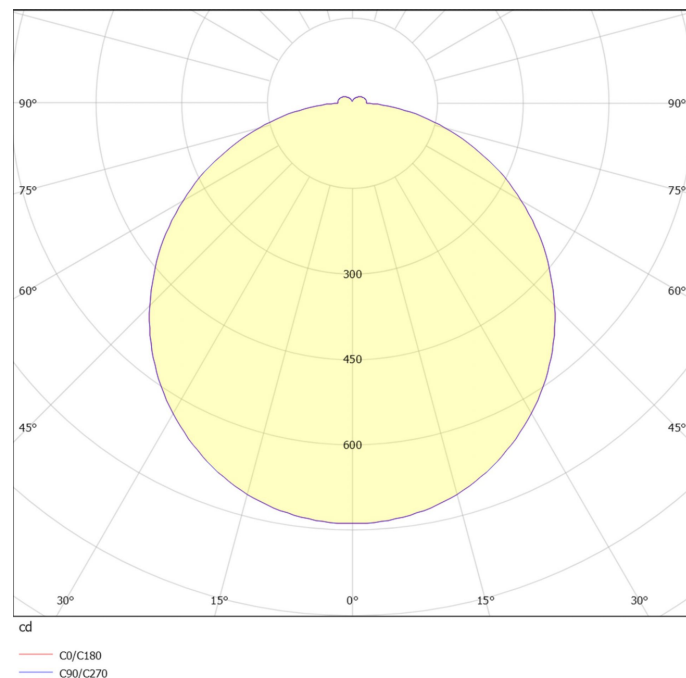

LED Textil-/Stoffschirmleuchte für Anbau- und Pendelmontage; Ø350mm

Produktbild

Maßskizze

Technische Daten

Montageart	Anbau
Gehäusematerial	Chintzstoff
Schutzart	IP00
Anschlussleistung	25W
Elektrische Ausführung	DALI dimmbar
Betriebsspannung	230V ~ 50Hz
Lebensdauer	>102.000 Std. (L80/B10)
Lichtfarbe	3.000K
Farbtoleranz	SDCM <3
Farbwiedergabeindex	Ra >80
Lichtstrom	2.280
Lichtausbeute	91lm/W
UGR Klasse	<22
Durchmesser Ø	350 mm

Lichtverteilungskurve

Ausschreibungstext

Textil-/Stoffschirmleuchte Ø350mm; H=150mm; LF.830; dimmbarDALI; für direkte Deckenmontage; Systemleistung 25W; Leuchtenlichtstrom 2.280 Lm; untere Abdeckung aus mattweißer Kunststoffolie; ca. 50 Schirmfarben sind preisgleich verfügbar; mit Zubehör auch als Pendelleuchte verwendbar; andere Größen, Lichtfarben und Schaltungsarten auf Anfrage Besonders geeignet zum Beispiel für Kindergärten; Pausenräume; Gastronomie Fabrikat: emsLICHT AG, Geeste-Dalum; Typ: TSLR 035153031 ; Kontakt: Mail an vertrieb@emslicht.de oder Tel.: 0 59 37 / 7 07 89 – 0