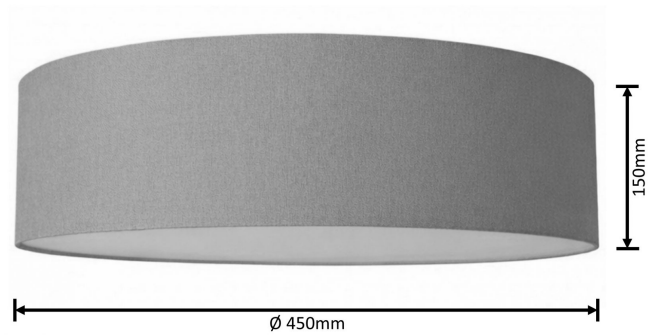

# LED Textil-/Stoffschirmleuchte für Anbau- und Pendelmontage; Ø450mm

## Produktbild

## Maßskizze

## Technische Daten

Montageart	Anbau
Gehäusematerial	Chintzstoff
Schutzart	IP00
Anschlussleistung	25W
Elektrische Ausführung	DALI dimmbar
Betriebsspannung	230V ~ 50Hz
Lebensdauer	>102.000 Std. (L80/B10)
Lichtfarbe	3.000K
Farbtoleranz	SDCM <3
Farbwiedergabeindex	Ra >80
Lichtstrom	2.280lm
Lichtausbeute	91lm/W
UGR Klasse	<22
Durchmesser Ø	450 mm