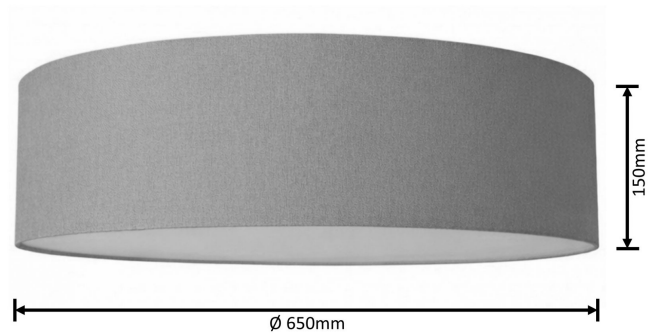

# LED Textil-/Stoffschirmleuchte für Anbau- und Pendelmontage; Ø650mm

## Produktbild

## Maßskizze

## Technische Daten

Montageart	Anbau
Gehäusematerial	Chintzstoff
Schutzart	IP00
Anschlussleistung	51W
Elektrische Ausführung	DALI dimmbar
Betriebsspannung	230V ~ 50Hz
Lebensdauer	>102.000 Std. (L80/B10)
Lichtfarbe	3.000K
Farbtoleranz	SDCM <3
Farbwiedergabeindex	Ra >80
Lichtstrom	4.590
Lichtausbeute	90lm/W
UGR Klasse	<22
Durchmesser Ø	650 mm