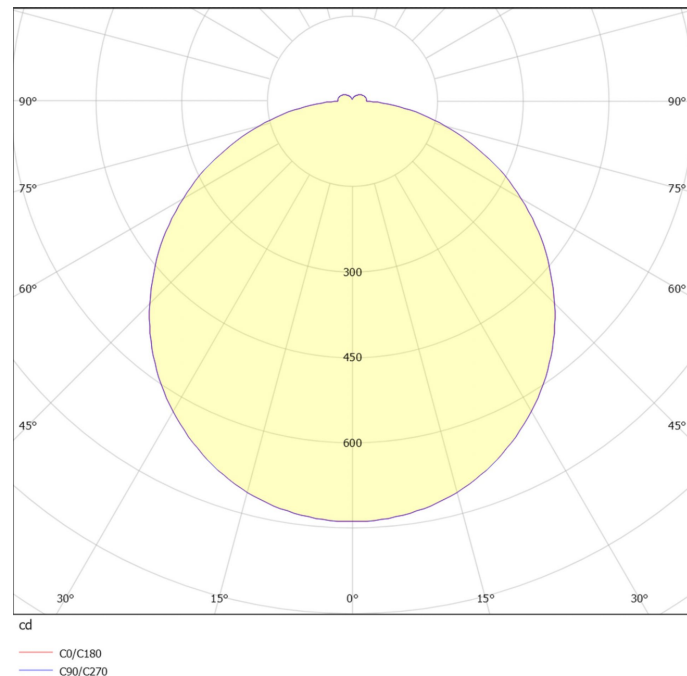

LED Textil-/Stoffschirmleuchte für Anbau- und Pendelmontage; Ø850mm

Produktbild

Maßskizze

Technische Daten

Montageart	Anbau
Gehäusematerial	Chintzstoff
Schutzart	IP00
Anschlussleistung	80W
Elektrische Ausführung	DALI dimmbar
Betriebsspannung	230V ~ 50Hz
Lebensdauer	>102.000 Std. (L80/B10)
Lichtfarbe	3.000K
Farbtoleranz	SDCM <3
Farbwiedergabeindex	Ra >80
Lichtstrom	6.800lm
Lichtausbeute	85lm/W
UGR Klasse	<22
Durchmesser Ø	850 mm

Lichtverteilungskurve

Ausschreibungstext

Textil-/Stoffschirmleuchte Ø850mm; H=150mm; LF.830; dimmbarDALI; für direkte Deckenmontage; Systemleistung 80W; Leuchtenlichtstrom 6.800 Lm; untere Abdeckung aus mattweißer Kunststoffolie; ca. 50 Schirmfarben sind preisgleich verfügbar; mit Zubehör auch als Pendelleuchte verwendbar; andere Größen, Lichtfarben und Schaltungsarten auf Anfrage Besonders geeignet zum Beispiel für Kindergärten; Pausenräume; Gastronomie Fabrikat: emsLICHT AG, Geeste-Dalum; Typ: TSLR 085153031 ; Kontakt: Mail an vertrieb@emslicht.de oder Tel.: 0 59 37 / 7 07 89 – 0