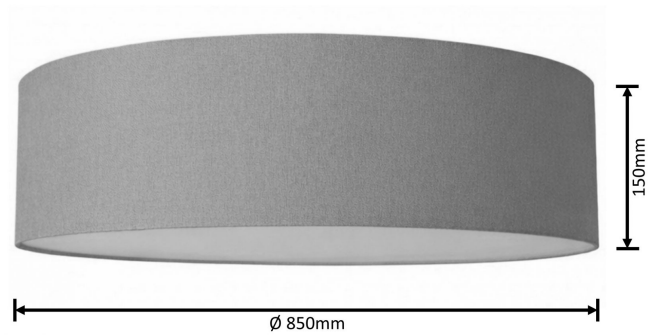

LED Textil-/Stoffschirmleuchte für Anbau- und Pendelmontage; Ø850mm

Produktbild

Maßskizze

Technische Daten

Montageart	Anbau
Gehäusematerial	Chintzstoff
Schutzart	IP00
Anschlussleistung	80W
Elektrische Ausführung	DALI dimmbar
Betriebsspannung	230V ~ 50Hz
Lebensdauer	>102.000 Std. (L80/B10)
Lichtfarbe	3.000K
Farbtoleranz	SDCM <3
Farbwiedergabeindex	Ra >80
Lichtstrom	6.800lm
Lichtausbeute	85lm/W
UGR Klasse	<22
Durchmesser Ø	850 mm

Lichtverteilungskurve

Ausschreibungstext

Textil-/Stoffschirmleuchte Ø850mm; H=150mm; LF.830; dimmbarDALI; für direkte Deckenmontage; Systemleistung 80W; Leuchtenlichtstrom 6.800 Lm; untere Abdeckung aus mattweißer Kunststoffolie; ca. 50 Schirmfarben sind preisgleich verfügbar; mit Zubehör auch als Pendelleuchte verwendbar; andere Größen, Lichtfarben und Schaltungsarten auf Anfrage Besonders geeignet zum Beispiel für Kindergärten; Pausenräume; Gastronomie Fabrikat: emsLICHT AG, Geeste-Dalum; Typ: TSLR 085153031 ; Kontakt: Mail an vertrieb@emslicht.de oder Tel.: 0 59 37 / 7 07 89 – 0