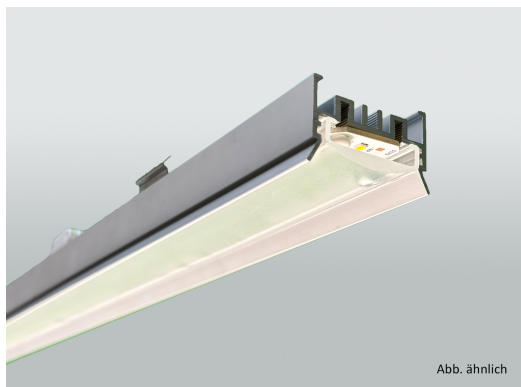

LBG1403M10501

+49 5937 707890

info@emslicht.de

**LED-Geräteträger 1,40m; 24-43W; 3.000K; schaltbar;
Multilumen**

emsLICHT

Produktbild

Technische Daten

Gehäusematerial	Aluminium, CEM3, PMMA
Umgebungstemperatur	-20°C bis +45°C
Schutzklasse	I
Anschlussleistung	24W, 30W, 36W, 43W (Werkseinstellung)
Elektrische Ausführung	schaltbar
Betriebsspannung	230V ~ 50Hz
Lebensdauer	>102.000 Std. (L80/B10)
Lichtfarbe	3.000K
Farbtoleranz	SDCM <3
Farbwiedergabeindex	Ra >80
Lichtstrom	max. 6.900lm
Lichtausbeute	bis zu 167lm/W
Länge	1400 mm
Breite	39 mm
Höhe	20 mm