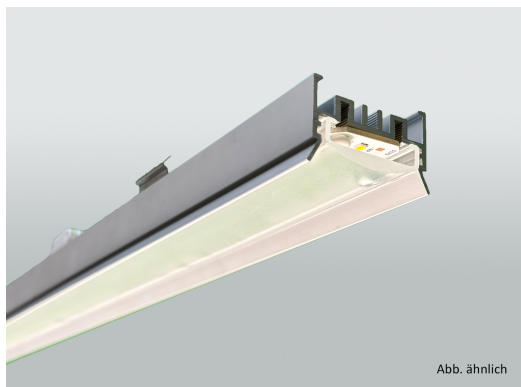

LBG1403M30501

+49 5937 707890

info@emslicht.de

**LED-Geräteträger 1,40m; 24-69W; 3.000K; DALI;
Multilumen**

emsLICHT

Produktbild

Technische Daten

Gehäusematerial	Aluminium, CEM3, PMMA
Umgebungstemperatur	-20°C bis +45°C
Schutzklasse	I
Anschlussleistung	24W (Werkseinstellung), 30W, 36W, 43W, 49W, 56W, 62W, 69W
Elektrische Ausführung	dimmbar DALI 2
Betriebsspannung	230V ~ 50Hz
Lebensdauer	>102.000 Std. (L80/B10)
Lichtfarbe	3.000K
Farbtoleranz	SDCM <3
Farbwiedergabeindex	Ra >80
Lichtstrom	max. 10.500lm
Lichtausbeute	bis zu 167lm/W
Länge	1400 mm
Breite	39 mm
Höhe	20 mm