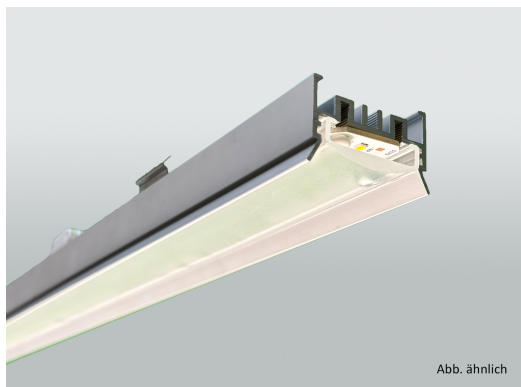

LBG1403T10501

+49 5937 707890

info@emslicht.de

**LED-Geräteträger 1,40m; 24-43W; 3.000K; schaltbar;
Multilumen**

emsLICHT

Produktbild

Technische Daten

Gehäusematerial	Aluminium, CEM3, PMMA
Umgebungstemperatur	-20°C bis +45°C
Schutzklasse	I
Anschlussleistung	24W, 30W, 36W, 43W (Werkseinstellung)
Elektrische Ausführung	schaltbar
Betriebsspannung	230V ~ 50Hz
Lebensdauer	>102.000 Std. (L80/B10)
Lichtfarbe	3.000K
Farbtoleranz	SDCM <3
Farbwiedergabeindex	Ra >80
Lichtstrom	max. 6.900lm
Lichtausbeute	bis zu 167lm/W
Länge	1400 mm
Breite	39 mm
Höhe	20 mm