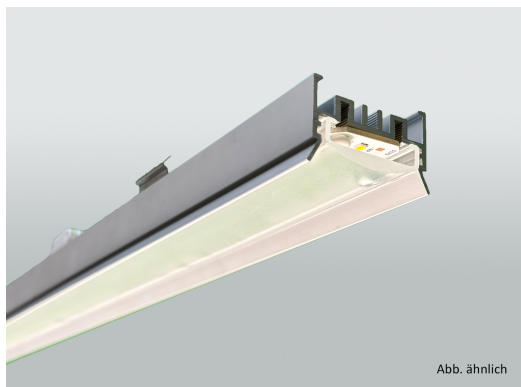

**LED-Geräteträger 1,40m; 24-69W; 3.000K; DALI;
Multilumen****Produktbild****Technische Daten**

Gehäusematerial	Aluminium, CEM3, PMMA
Umgebungstemperatur	-20°C bis +45°C
Schutzklasse	I
Anschlussleistung	24W (Werkseinstellung), 30W, 36W, 43W, 49W, 56W, 62W, 69W
Elektrische Ausführung	dimmbar DALI 2
Betriebsspannung	230V ~ 50Hz
Lebensdauer	>102.000 Std. (L80/B10)
Lichtfarbe	3.000K
Farbtoleranz	SDCM <3
Farbwiedergabeindex	Ra >80
Lichtstrom	max. 10.500lm
Lichtausbeute	bis zu 167lm/W
Länge	1400 mm
Breite	39 mm
Höhe	20 mm