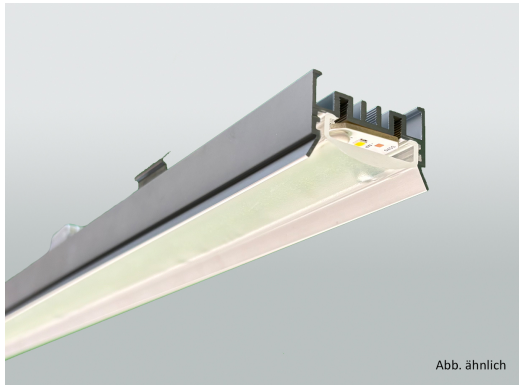

LBG1404M10501

+49 5937 707890 | info@emslicht.de

**LED-Geräteträger 1,40m; 24-43W; 4.000K; schaltbar;
Multilumen**

emsLICHT

Produktbild

Technische Daten

Gehäusematerial	Aluminium, CEM3, PMMA
Umgebungstemperatur	-20°C bis +45°C
Schutzklasse	I
Anschlussleistung	24W, 30W, 36W, 43W (Werkseinstellung)
Elektrische Ausführung	schaltbar
Betriebsspannung	230V ~ 50Hz
Lebensdauer	>102.000 Std. (L80/B10)
Lichtfarbe	4.000K
Farbtoleranz	SDCM <3
Farbwiedergabeindex	Ra >80
Lichtstrom	max. 7.300lm
Lichtausbeute	bis zu 179lm/W
Länge	1400 mm
Breite	39 mm
Höhe	20 mm