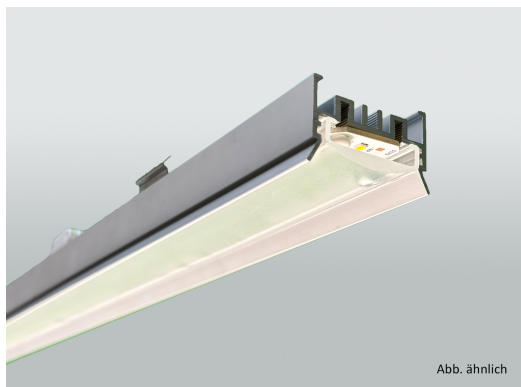

LBG1404M30501

+49 5937 707890

info@emslicht.de

**LED-Geräteträger 1,40m; 24-69W; 4.000K; DALI;
Multilumen**

emsLICHT

Produktbild

Technische Daten

Gehäusematerial	Aluminium, CEM3, PMMA
Umgebungstemperatur	-20°C bis +45°C
Schutzklasse	I
Anschlussleistung	24W (Werkseinstellung), 30W, 36W, 43W, 49W, 56W, 62W, 69W
Elektrische Ausführung	dimmbar DALI 2
Betriebsspannung	230V ~ 50Hz
Lebensdauer	>102.000 Std. (L80/B10)
Lichtfarbe	4.000K
Farbtoleranz	SDCM <3
Farbwiedergabeindex	Ra >80
Lichtstrom	max. 11.100lm
Lichtausbeute	bis zu 179lm/W
Länge	1400 mm
Breite	39 mm
Höhe	20 mm