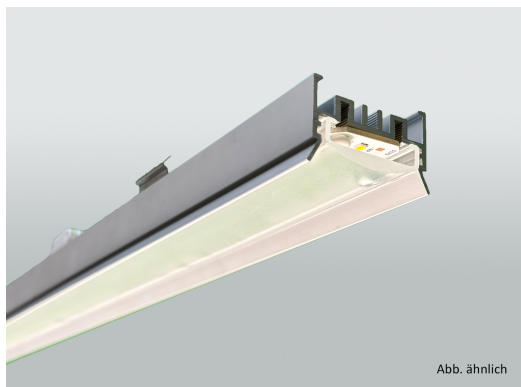

LBG1405M10501

+49 5937 707890

info@emslicht.de

**LED-Geräteträger 1,40m; 24-43W; 5.000K; schaltbar;
Multilumen**

emsLICHT

Produktbild

Technische Daten

Gehäusematerial	Aluminium, CEM3, PMMA
Umgebungstemperatur	-20°C bis +45°C
Schutzklasse	I
Anschlussleistung	24W, 30W, 36W, 43W (Werkseinstellung)
Elektrische Ausführung	schaltbar
Betriebsspannung	230V ~ 50Hz
Lebensdauer	>102.000 Std. (L80/B10)
Lichtfarbe	5.000K
Farbtoleranz	SDCM <3
Farbwiedergabeindex	Ra >80
Lichtstrom	max. 7.300lm
Lichtausbeute	bis zu 179lm/W
Länge	1400 mm
Breite	39 mm
Höhe	20 mm