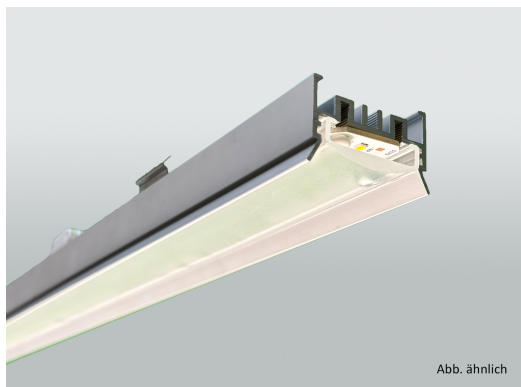

LBG1405M30501

+49 5937 707890

info@emslicht.de

**LED-Geräteträger 1,40m; 24-69W; 5.000K; DALI;
Multilumen**

emsLICHT

Produktbild

Technische Daten

Gehäusematerial	Aluminium, CEM3, PMMA
Umgebungstemperatur	-20°C bis +45°C
Schutzklasse	I
Anschlussleistung	24W (Werkseinstellung), 30W, 36W, 43W, 49W, 56W, 62W, 69W
Elektrische Ausführung	dimmbar DALI 2
Betriebsspannung	230V ~ 50Hz
Lebensdauer	>102.000 Std. (L80/B10)
Lichtfarbe	5.000K
Farbtoleranz	SDCM <3
Farbwiedergabeindex	Ra >80
Lichtstrom	max. 11.100lm
Lichtausbeute	bis zu 179lm/W
Länge	1400 mm
Breite	39 mm
Höhe	20 mm