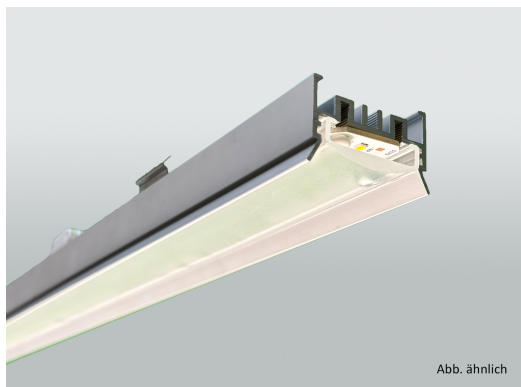

Produktbild**Technische Daten**

Gehäusematerial	Aluminium, CEM3, PMMA
Umgebungstemperatur	-20°C bis +45°C
Schutzklasse	I
Anschlussleistung	24W (Werkseinstellung), 30W, 36W, 43W, 49W, 56W, 62W, 69W
Elektrische Ausführung	dimmbar DALI 2
Betriebsspannung	230V ~ 50Hz
Lebensdauer	>102.000 Std. (L80/B10)
Lichtfarbe	5.000K
Farbtoleranz	SDCM <3
Farbwiedergabeindex	Ra >80
Lichtstrom	max. 11.100lm
Lichtausbeute	bis zu 179lm/W
Länge	1400 mm
Breite	39 mm
Höhe	20 mm