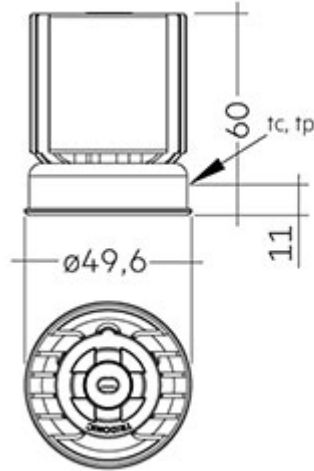

DO6R05E120271

LED-Einbau-Downlight; Ø92mm; 2.700K

Produktbild

Maßskizze

Technische Daten

Montageart	Einbau
Schutzart	IP20
Schutzklasse	III
Anschlussleistung	12W
Betriebsstrom	350mA
Lebensdauer	>50.000 Std. (L90/B10)
Lichtverteilung	direkt
Lichtfarbe	2.700K
Farbwiedergabeindex	Ra >90
Lichtstrom	1.140lm
Lichtausbeute	93lm/w
Durchmesser Ø	92 mm
Deckenausschnitt Ø	68 mm
Gewicht	0.2 kg