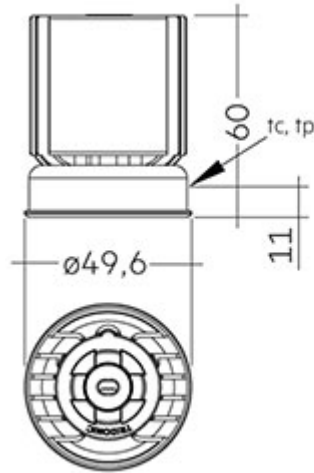

DO6R05E120301

LED-Einbau-Downlight; Ø92mm; 3.000K

Produktbild

Maßskizze

Technische Daten

Montageart	Einbau
Schutzart	IP20
Schutzklasse	III
Anschlussleistung	12W
Elektrische Ausführung	ohne Betriebsgerät
Betriebsstrom	350mA
Lebensdauer	>50.000 Std. (L90/B10)
Lichtverteilung	direkt
Lichtfarbe	3.000K
Farbwiedergabeindex	Ra >90
Lichtstrom	1.170lm
Lichtausbeute	96lm/W
Durchmesser Ø	92 mm
Deckenausschnitt Ø	68 mm
Gewicht	0.2 kg