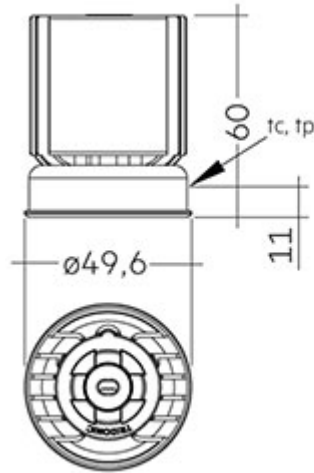

DO6R05E120401

LED-Einbau-Downlight; Ø92mm; 4.000K

Produktbild

Maßskizze

Technische Daten

Montageart	Einbau
Schutzart	IP20
Schutzklasse	III
Anschlussleistung	12W
Elektrische Ausführung	ohne Betriebsgerät
Betriebsstrom	350mA
Lebensdauer	>50.000 Std. (L90/B10)
Lichtverteilung	direkt
Lichtfarbe	4.000K
Farbwiedergabeindex	Ra >90
Lichtstrom	1.130lm
Lichtausbeute	93lm/w
Durchmesser Ø	92 mm
Deckenausschnitt Ø	68 mm
Gewicht	0.2 kg