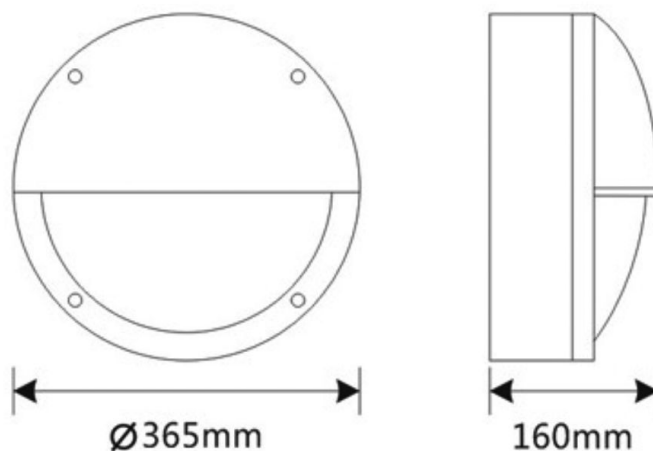

## Produktbild

## Maßskizze

## Technische Daten

Montageart	Anbau
Gehäusefarbe	RAL9007 Graualuminium
Gehäusematerial	Aluminium
Umgebungstemperatur	45°C Ta max.
Schutzart	IP54
Schutzklasse	I
Anschlussleistung	15W
Betriebsspannung	230V ~ 50Hz
Lebensdauer	69.000 Std. (L80B10)
Lichtfarbe	3.000K
Farbwiedergabeindex	Ra >80
Lichtstrom	1.950lm
Lichtausbeute	130lm/W
Durchmesser Ø	365 mm