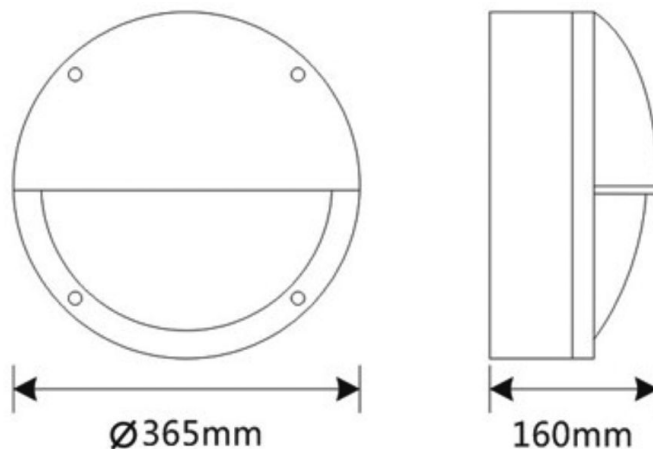

## Produktbild

## Maßskizze

## Technische Daten

Montageart	Anbau
Gehäusefarbe	RAL7012 Basaltgrau
Gehäusematerial	Aluminium
Umgebungstemperatur	45°C Ta max.
Schutzart	IP54
Schutzklasse	I
Anschlussleistung	15W
Betriebsspannung	230V ~ 50Hz
Lebensdauer	69.000 Std. (L80B10)
Lichtfarbe	3.000K
Farbwiedergabeindex	Ra >80
Lichtstrom	1.950lm
Lichtausbeute	130lm/W
Durchmesser Ø	365 mm