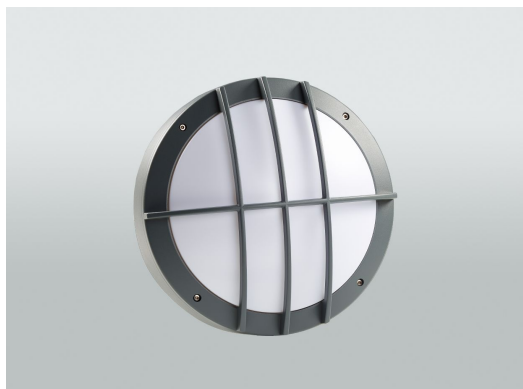

# LED Decken-/ Wandanbauleuchten außen; Ø365mm; 4.000K; 15W; RAL9007

## Produktbild

## Technische Daten

Montageart	Anbau
Gehäusefarbe	RAL9007 Graualuminium
Gehäusematerial	Aluminium
Umgebungstemperatur	45°C Ta max.
Schutzart	IP54
Schutzklasse	I
Anschlussleistung	15W
Betriebsspannung	230V ~ 50Hz
Lebensdauer	69.000 Std. (L80B10)
Lichtfarbe	4.000K
Farbwiedergabeindex	Ra >80
Lichtstrom	1.950lm
Lichtausbeute	130lm/W
Durchmesser Ø	365 mm