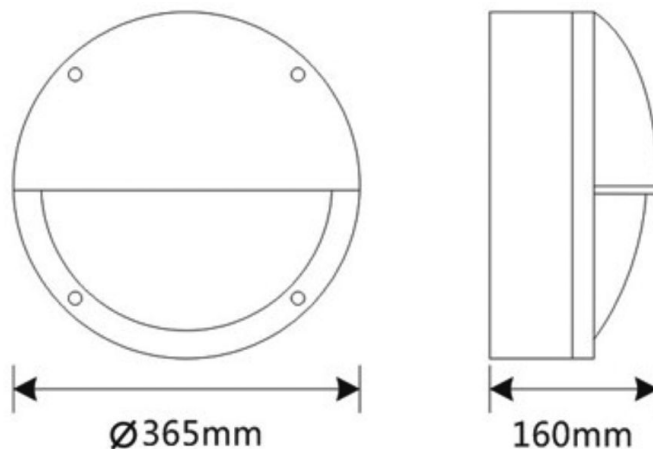

Produktbild

Maßskizze

Technische Daten

Montageart	Anbau
Gehäusefarbe	RAL9007 Graualuminium
Gehäusematerial	Aluminium
Umgebungstemperatur	45°C Ta max.
Schutzart	IP54
Schutzklasse	I
Anschlussleistung	15W
Betriebsspannung	230V ~ 50Hz
Lebensdauer	69.000 Std. (L80B10)
Lichtfarbe	4.000K
Farbwiedergabeindex	Ra >80
Lichtstrom	1.950lm
Lichtausbeute	130lm/W
Durchmesser Ø	365 mm