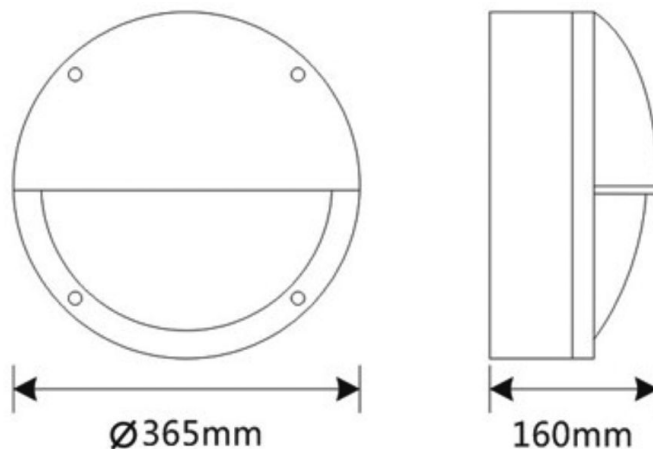

## Produktbild

## Maßskizze

## Technische Daten

Montageart	Anbau
Gehäusefarbe	RAL7012 Basaltgrau
Gehäusematerial	Aluminium
Umgebungstemperatur	45°C Ta max.
Schutzart	IP54
Schutzklasse	I
Anschlussleistung	15W
Betriebsspannung	230V ~ 50Hz
Lebensdauer	69.000 Std. (L80B10)
Lichtfarbe	4.000K
Farbwiedergabeindex	Ra >80
Lichtstrom	1.950lm
Lichtausbeute	130lm/W
Durchmesser Ø	365 mm