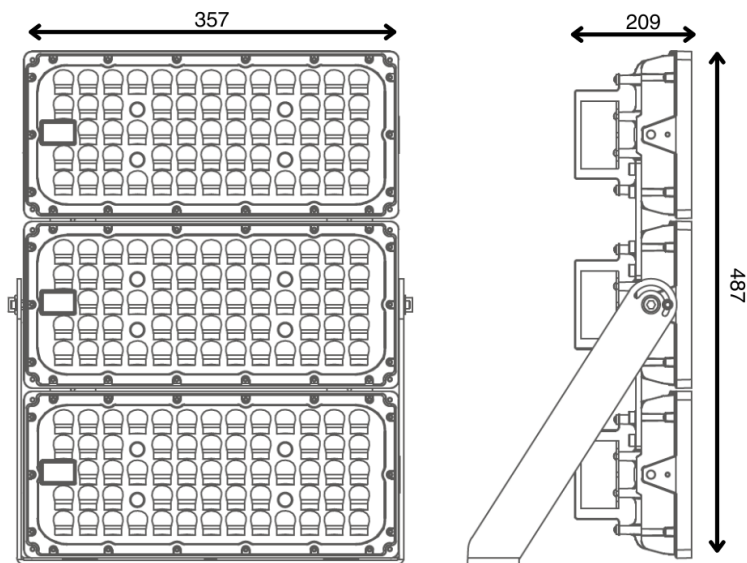

WSA0906003460

LED-Sportplatz Fluter WSA09; 600W; 4.000K

emsLICHT

Produktbild

Technische Daten

Montageart	Anbau
Gehäusefarbe	schwarz RAL 9017
Gehäusematerial	Aluminium
Schutzart	IP66
Schutzklasse	I
Schlagfestigkeit	IK08
Anschlussleistung	600W
Betriebsspannung	230V ~ 50Hz
Lebensdauer	99.000 Std. (L80B50)
Lichtfarbe	4.000K
Farbwiedergabeindex	Ra >70
Lichtstrom	102.000lm
Lichtausbeute	170lm/W
Länge	209 mm
Breite	357 mm
Höhe	487 mm
Gewicht	10.75 kg

Maßskizze

Angaben in mm

Lichtverteilungskurve

Ausschreibungstext

Hochleistungsfluter 600W, Lichtstrom 102.000lm, Effizienz 170lm/W, Lichtfarbe 4000K, Ra>70 Abstrahlwinkel 60°, Schutzart IP66, Schutzklasse I, Schlagfestigkeit IK08, inkl. Vorschalt-gerät dim.DALI, Überspannungsschutz 10KV, Lebensdauer L80 B50 99.000 Stunden, Gehäuse aus Aluminiumdruckguß RAL 9017 schwarz. Maße LxBxH 490x360x210 mm, Gewicht 10,75 Kg. Besonders geeignet zur Ausleuchtung von großen Flächen wie z.B. Verladeplätze, Lagerflächen im Außenbereich und Sportanlagen Fabrikat: emsLICHT AG, Geeste-Dalum; Typ: WSA0906003460 ; Kontakt: Mail an vertrieb@emslicht.de oder Tel.: 0 59 37 / 7 07 89 – 0