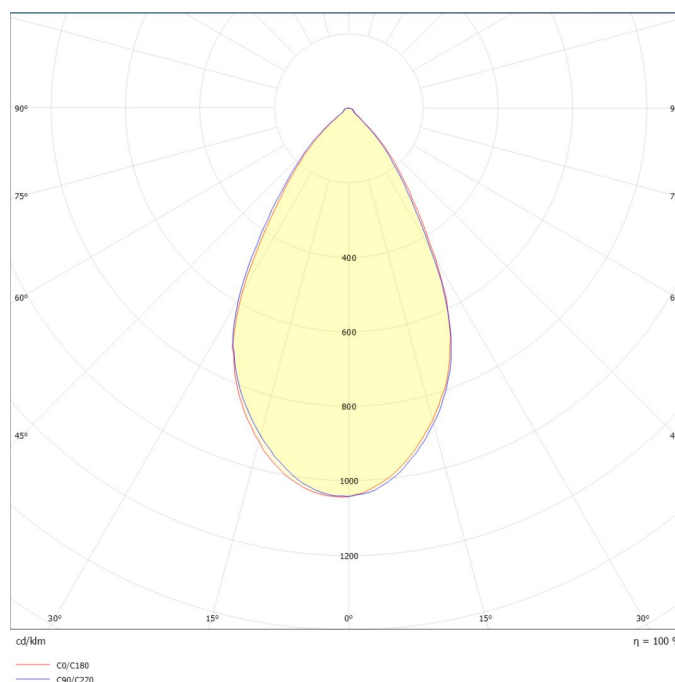

WSA0906003460

LED-Sportplatz Fluter WSA09; 600W; 4.000K

emsLICHT

Produktbild

Technische Daten

Montageart	Anbau
Gehäusefarbe	schwarz RAL 9017
Gehäusematerial	Aluminium
Schutzart	IP66
Schutzklasse	I
Schlagfestigkeit	IK08
Anschlussleistung	600W
Betriebsspannung	230V ~ 50Hz
Lebensdauer	99.000 Std. (L80B50)
Lichtfarbe	4.000K
Farbwiedergabeindex	Ra >70
Lichtstrom	102.000lm
Lichtausbeute	170lm/W
Länge	209 mm
Breite	357 mm
Höhe	487 mm
Gewicht	10.75 kg

Maßskizze

Angaben in mm

Lichtverteilungskurve

Ausschreibungstext

Hochleistungsfluter 600W, Lichtstrom 102.000lm, Effizienz 170lm/W, Lichtfarbe 4000K, Ra>70 Abstrahlwinkel 60°, Schutzart IP66, Schutzklasse I, Schlagfestigkeit IK08, inkl. Vorschalt-gerät dim.DALI, Überspannungsschutz 10KV, Lebensdauer L80 B50 99.000 Stunden, Gehäuse aus Aluminiumdruckguß RAL 9017 schwarz. Maße LxBxH 490x360x210 mm, Gewicht 10,75 Kg. Besonders geeignet zur Ausleuchtung von großen Flächen wie z.B. Verladeplätze, Lagerflächen im Außenbereich und Sportanlagen Fabrikat: emsLICHT AG, Geeste-Dalum; Typ: WSA0906003460 ; Kontakt: Mail an vertrieb@emslicht.de oder Tel.: 0 59 37 / 7 07 89 – 0