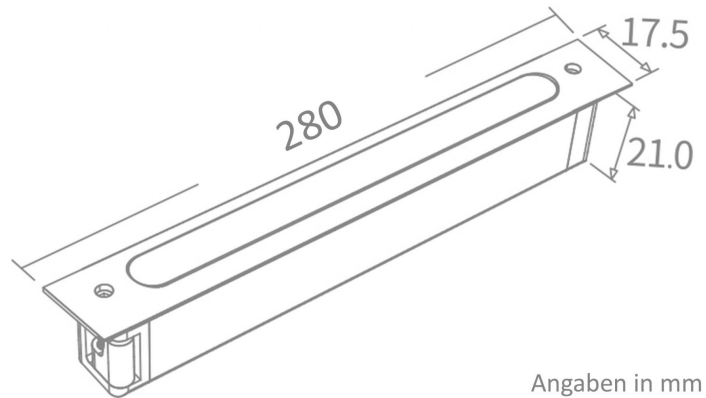

LED-Handlaufleuchte Linear; 285mm; 2,5W; 2.700K (für eckige Handläufe)

Produktbild

Technische Daten

Montageart	Einbau
Gehäusematerial	Aluminium
Umgebungstemperatur	-20°C bis +45°C
Schutzart	IP65
Schutzklasse	III
Anschlussleistung	25W
Betriebsspannung	24V DC
Lichtfarbe	2.700K
Farbwiedergabeindex	Ra >80
Lichtstrom	138lm
Lichtausbeute	55lm/W
Länge	280 mm
Breite	175 mm
Höhe	21 mm

Maßskizze

Angaben in mm

Lichtverteilungskurve