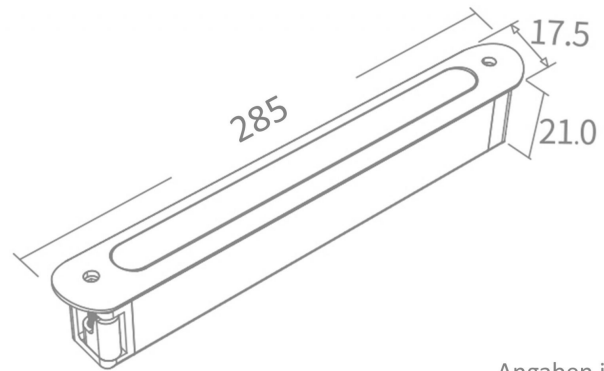

# LED-Handlaufleuchte Linear; 285mm; 2,5W; 2.700K (für runde Handläufe)

## Maßskizze

Angaben in mm

## Technische Daten

Montageart	Einbau
Gehäusematerial	Aluminium
Umgebungstemperatur	-20°C bis +45°C
Schutzart	IP65
Schutzklasse	III
Anschlussleistung	25W
Betriebsspannung	24V DC
Lichtfarbe	2.700K
Farbwiedergabeindex	Ra >80
Lichtstrom	138lm
Lichtausbeute	55lm/W
Länge	285 mm
Breite	175 mm
Höhe	21 mm