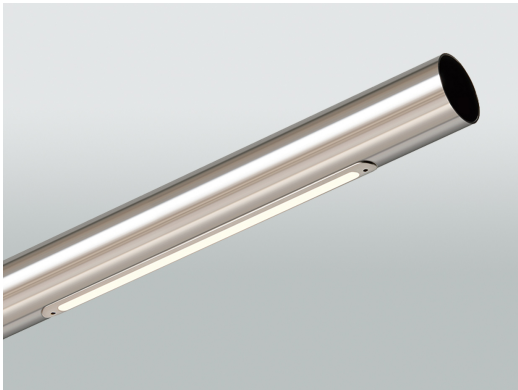

# LED-Handlaufleuchte Linear; 285mm; 2,5W; 2.700K (für runde Handläufe)

## Produktbild

## Technische Daten

Montageart	Einbau
Gehäusematerial	Aluminium
Umgebungstemperatur	-20°C bis +45°C
Schutzart	IP65
Schutzklasse	III
Anschlussleistung	25W
Betriebsspannung	24V DC
Lichtfarbe	2.700K
Farbwiedergabeindex	Ra >80
Lichtstrom	138lm
Lichtausbeute	55lm/W
Länge	285 mm
Breite	175 mm
Höhe	21 mm