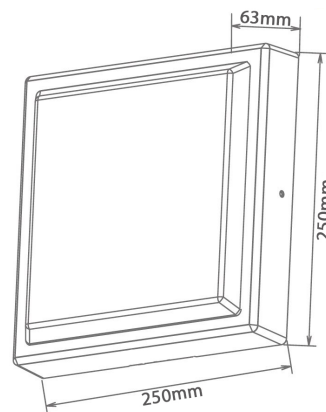

DLAE2519971AL

LED DECKEN-/WANDANBAULEUCHE AUßEN 250X250MM

Produktbild

Eigenschaften

- 3 verschiedene Lichtfarben einstellbar (3.000K; 4.000K und 5.700K)
- Gehäuse aus Aluminium und Kunststoff, RAL9005 Tiefschwarz
- Abdeckung aus Polycarbonat (PC), opal

Technische Daten

Farbwiedergabeindex	Ra>80
Abstrahlwinkel	120°
Montageart	Anbau
Zertifikate	CE
Schutzart	IP65
Schutzklasse	I
Lebensdauer	50.000 Std.
Anschlussleistung	15W
Betriebsspannung	230V ~ 50Hz
Lichtfarbe	3.000K; 4.000K; 5.700K
Lichtstrom	1.650lm
Lichtausbeute	110lm/W
Länge in mm	250
Breite in mm	250
Höhe in mm	63

Maßskizze

Lichtverteilungskurve